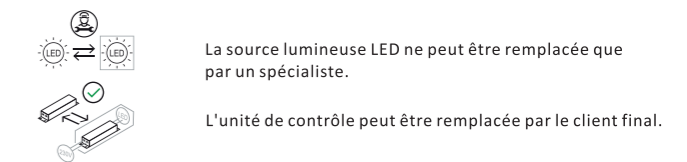

FRA:

Source lumineuse:

Ce produit contient une source lumineuse de classe d'efficacité énergétique <F>.