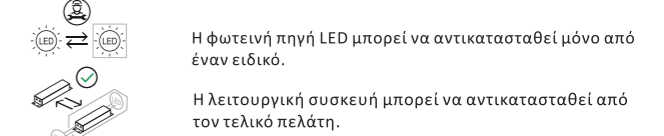

EST:

Valgusallikas:

Toode sisaldab energiatõhususe klassi <F> valgusallikat.

EL/GRE:

Φωτεινή πηγή:

Το προϊόν αυτό περιέχει φωτεινή πηγή της τάξης ενεργειακής απόδοσης <F>.

FIN:

Valonlähde: