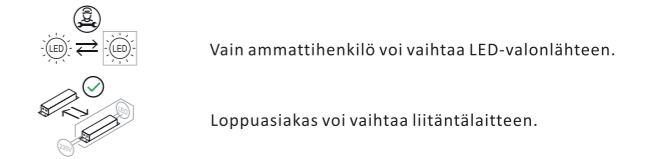

FIN:

Valonlähde:

Tämä tuote sisältää valonlähteen, jonka energiatehokkuusluokka on <F>.